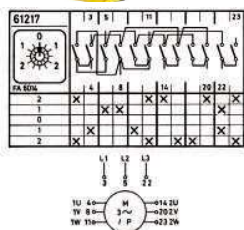

Reversing 2 Speed Switches

สวิตช์เดินหน้า-ถอยหลัง 2 สปีด (Reversing 2 Speed Switches)

รุ่น (Model)	Pole	Rated Current (AC-21A)		Capacity 3Phase (AC-3)		ขนาด (mm.)	ราคา (฿)
		240V	440V	240V	440V		
SA16-5-6/61217-B03	3P	16A	16A	3kW	5.5kW	48 x 60	1,320.-
SA25-5-6/61217-B13		25A	25A	4kW	7.5kW		
SA32-5-6/61217-B13		32A	32A	5.5kW	11kW	64 x 80	1,760.-
SA63-5-6/61217-B13		63A	63A	11kW	18.5kW		2,530.-
		63A	63A	11kW	18.5kW		4,180.-

* ราคาสินค้าไม่รวมภาษีมูลค่าเพิ่มและราคาอาจเปลี่ยนแปลงได้โดยไม่ต้องแจ้งให้ทราบล่วงหน้า *