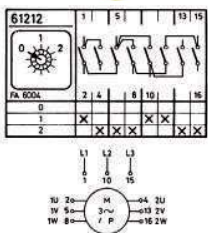

## สวิตช์เดินหน้า-ถอยหลัง (Forward Reverse Switches)

รุ่น (Model)	Pole	Rated Current (AC-21A)		Capacity 3Phase (AC-3)		ขนาด (mm.)	ราคา (฿)
		240V	440V	240V	440V		
SA16-3-3/61211-B03	3P	16A	16A	3kW	5.5kW	48 x 48	960.-
SA16-3-3/61211-B13		16A	16A	3kW	5.5kW		
SA25-3-3/61211-B13		25A	25A	4kW	7.5kW	64 x 64	1,015.-
SA32-3-3/61211-B13		32A	32A	5.5kW	11kW		1,410.-
SA63-3-3/61211-B13		63A	63A	11kW	18.5kW		1,585.-
		63A	63A	11kW	18.5kW		2,860.-

## สวิตช์สตาร์-เดลต้า (Star-Delta Switches)

รุ่น (Model)	Pole	Rated Current (AC-21A)		Capacity 3Phase (AC-3)		ขนาด (mm.)	ราคา (฿)
		240V	440V	240V	440V		
SA16-3-4/61200-B03	3P	16A	16A	3kW	5.5kW	48 x 60	795.-
SA25-3-4/61200-B13		16A	16A	3kW	5.5kW		
SA32-3-4/61200-B13		25A	25A	4kW	7.5kW	64 x 80	1,320.-
SA63-3-4/61200-B13		32A	32A	5.5kW	11kW		1,980.-
SA125-3-4/61200-B13		63A	63A	11kW	18.5kW		3,080.-

## สวิตช์ 2 สปีด (2 Speed Switches)

รุ่น (Model)	Pole	Rated Current (AC-21A)		Capacity 3Phase (AC-3)		ขนาด (mm.)	ราคา (฿)
		240V	440V	240V	440V		
SA16-3-4/61212-B03	3P	16A	16A	3kW	5.5kW	48 x 60	795.-
SA25-3-4/61212-B13		25A	25A	4kW	7.5kW		
SA32-3-4/61212-B13		32A	32A	5.5kW	11kW	64 x 80	1,320.-
SA63-3-4/61212-B13		63A	63A	11kW	18.5kW		1,980.-
		63A	63A	11kW	18.5kW		3,080.-