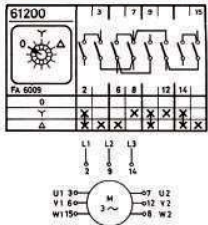

# ซีเล็คเตอร์ สวิตช์ CAM Operated Switches

Forward Reverse Switches

## สวิตช์เดินหน้า-ถอยหลัง (Forward Reverse Switches)

รุ่น (Model)	Pole	Rated Current (AC-21A)		Capacity 3Phase (AC-3)		ขนาด (mm.)	ราคา (฿)
		240V	440V	240V	440V		
SA16-3-3/61211-B03	3P	16A	16A	3kW	5.5kW	48 x 48	960.-
SA16-3-3/61211-B13		16A	16A	3kW	5.5kW		
SA25-3-3/61211-B13		25A	25A	4kW	7.5kW	64 x 64	1,015.-
SA32-3-3/61211-B13		32A	32A	5.5kW	11kW		1,410.-
SA63-3-3/61211-B13		63A	63A	11kW	18.5kW		1,585.-
		63A	63A	11kW	18.5kW		2,860.-

## สวิตช์สตาร์-เดลต้า (Star-Delta Switches)

รุ่น (Model)	Pole	Rated Current (AC-21A)		Capacity 3Phase (AC-3)		ขนาด (mm.)	ราคา (฿)
		240V	440V	240V	440V		
SA16-3-4/61200-B03	3P	16A	16A	3kW	5.5kW	48 x 60	795.-
SA25-3-4/61200-B13		16A	16A	3kW	5.5kW		
SA32-3-4/61200-B13		25A	25A	4kW	7.5kW	64 x 80	1,320.-
SA63-3-4/61200-B13		32A	32A	5.5kW	11kW		1,980.-
SA125-3-4/61200-B13		63A	63A	11kW	18.5kW		3,080.-

## สวิตช์ 2 สปีด (2 Speed Switches)

รุ่น (Model)	Pole	Rated Current (AC-21A)		Capacity 3Phase (AC-3)		ขนาด (mm.)	ราคา (฿)
		240V	440V	240V	440V		
SA16-3-4/61212-B03	3P	16A	16A	3kW	5.5kW	48 x 60	795.-
SA25-3-4/61212-B13		25A	25A	4kW	7.5kW		
SA32-3-4/61212-B13		32A	32A	5.5kW	11kW	64 x 80	1,320.-
SA63-3-4/61212-B13		63A	63A	11kW	18.5kW		1,980.-
		63A	63A	11kW	18.5kW		3,080.-