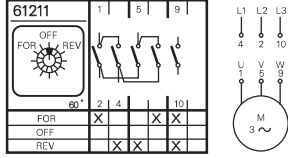

# ซีเล็คเตอร์ สวิตช์ CAM Operated Switches

Forward Reverse Switches

## สวิตช์สตาร์-เดลต้า (Star-Delta Switches)

รุ่น (Model)	Pole	Rated Current (AC-21A)		Capacity 3Phase (AC-3)		ขนาด (mm.)	ราคา (฿)
		240V	440V	240V	440V		
SA16-3-4/61200-B03	3P	16A	16A	3kW	5.5kW	48 x 60	795.-
SA25-3-4/61200-B13		16A	16A	3kW	5.5kW		
SA32-3-4/61200-B13		25A	25A	4kW	7.5kW	64 x 80	1,320.-
SA63-3-4/61200-B13		32A	32A	5.5kW	11kW		1,980.-
SA125-3-4/61200-B13		63A	63A	11kW	18.5kW		3,080.-

## สวิตช์ 2 สปีด (2 Speed Switches)

รุ่น (Model)	Pole	Rated Current (AC-21A)		Capacity 3Phase (AC-3)		ขนาด (mm.)	ราคา (฿)
		240V	440V	240V	440V		
SA16-3-4/61212-B03	3P	16A	16A	3kW	5.5kW	48 x 60	795.-
SA25-3-4/61212-B13		25A	25A	4kW	7.5kW		
SA32-3-4/61212-B13		32A	32A	5.5kW	11kW	64 x 80	1,320.-
SA63-3-4/61212-B13		63A	63A	11kW	18.5kW		1,980.-
		63A	63A	11kW	18.5kW		3,080.-