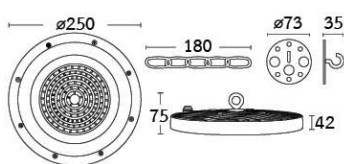

- ตัวโคมทำจากอลูมิเนียม น้ำหนักเบา ช่วยระบายความร้อน
- โคมไฟมีประสิทธิภาพของแสงสูงถึง 100lm/W
- โคมไฟให้ค่ามุมกระจายแสง (Beam Angle) 90°
- Driver สามารถป้องกันแรงดันกระชาก 4 kV (เมื่อต่อสายดิน)
- อายุการใช้งานยาวนาน 20,000 ชั่วโมง
- ค่า Power factor >0.9
- มีระดับการป้องกัน น้ำและฝุ่น IP65

ไม่รับประกันสินค้า กรณีไม่ติดตั้งสายดิน

WOLF 150W

WOLF 200W

WOLF 100W

LED High-Bay

SPECIFICATIONS

Model	WOLF 100W	WOLF 150W	WOLF 200W
Watt	100W	150W	200W
Input Voltage	220-240V, 50/60Hz		
Color Temperature	6500K		
Luminous Flux	10000lm	15000lm	20000lm
Light Efficiency	100lm/W		
Beam Angle	90°		
Power Factor	0.9		
CRI	80		
Surge Protection	4kV		
Life Time	20,000 hrs		
IP Rating	65		
Warranty	2 years		
Net Weight	793 g	1.13 kg	1.62 kg
Material	Aluminium		
Packing	20	10	
Price	1,400.-	2,100.-	3,100.-

DIMENSIONS (mm)

WOLF 100W/6500K

WOLF 150W/6500K

WOLF 200W/6500K