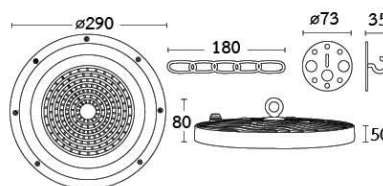

- ตัวโคมทำจากอลูมิเนียม น้ำหนักเบา ช่วยระบายความร้อน
- โคมไฟมีประสิทธิภาพของแสงสูงถึง 100lm/W
- โคมไฟให้ค่ามุมกระจายแสง (Beam Angle) 90°
- Driver สามารถป้องกันแรงดันกระชาก 4 kV (เมื่อต่อสายดิน)
- อายุการใช้งานยาวนาน 20,000 ชั่วโมง
- ค่า Power factor >0.9
- มีระดับการป้องกัน น้ำและฝุ่น IP65

ไม่รับประกันสินค้า กรณีไม่ติดตั้งสายดิน

WOLF 150W

WOLF 200W

WOLF 100W

LED High-Bay

SPECIFICATIONS

Model	WOLF 100W	WOLF 150W	WOLF 200W
Watt	100W	150W	200W
Input Voltage	220-240V, 50/60Hz		
Color Temperature	6500K		
Luminous Flux	10000lm	15000lm	20000lm
Light Efficiency	100lm/W		
Beam Angle	90°		
Power Factor	0.9		
CRI	80		
Surge Protection	4kV		
Life Time	20,000 hrs		
IP Rating	65		
Warranty	2 years		
Net Weight	793 g	1.13 kg	1.62 kg
Material	Aluminium		
Packing	20	10	
Price	1,400.-	2,100.-	3,100.-

DIMENSIONS (mm)

WOLF 100W/6500K

WOLF 150W/6500K

WOLF 200W/6500K