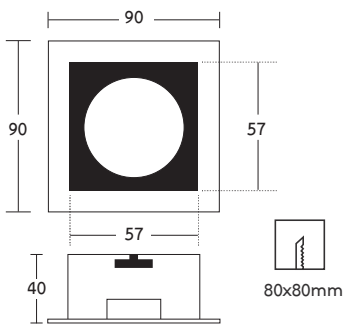

BDL2

BDL1

Recess Mounting Light

SPECIFICATIONS

Model	BDL1		BDL2	
Net Weight	0.2 kg		0.4 kg	
Material	Aluminium Die-cast Body			
Compatible Light Source	MR16x1		MR16x2	
Color	White	Black	White	Black
Packing	50		20	
Price	260.-		490.-	

*ราคานี้ไม่รวมหลอดไฟ

DIMENSIONS (mm)

BDL1

BDL2