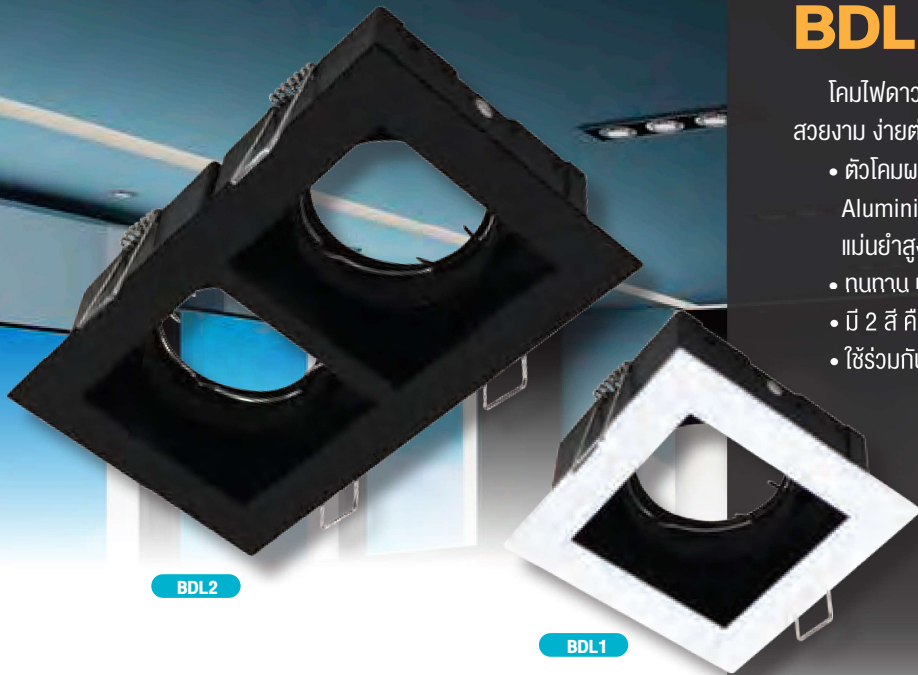

BDL

โคมไฟดาวมีโลโก้ชนิดฝังฝ้าหน้าเหลี่ยม รูปแบบทันสมัย สวยงาม ง่ายต่อการใช้งาน เหมาะสมกับทุกสถานที่

- ตัวโคมผลิตด้วยกระบวนการ Aluminium Die-casting ซึ่งมีความแม่นยำสูงและช่วยเพิ่มความแข็งแรงให้กับวัสดุ
- ถนนาน น้ำหนักเบา
- มี 2 สี คือ สีขาวและสีดำ
- ใช้ร่วมกับหัวหลอดฮาโลเจน MR16

BDL2

BDL1

Recess Mounting Light

SPECIFICATIONS

Model	BDL1		BDL2	
Net Weight	0.2 kg		0.4 kg	
Material	Aluminium Die-cast Body			
Compatible Light Source	MR16x1		MR16x2	
Color	White	Black	White	Black
Packing	50		20	
Price	260.-		490.-	